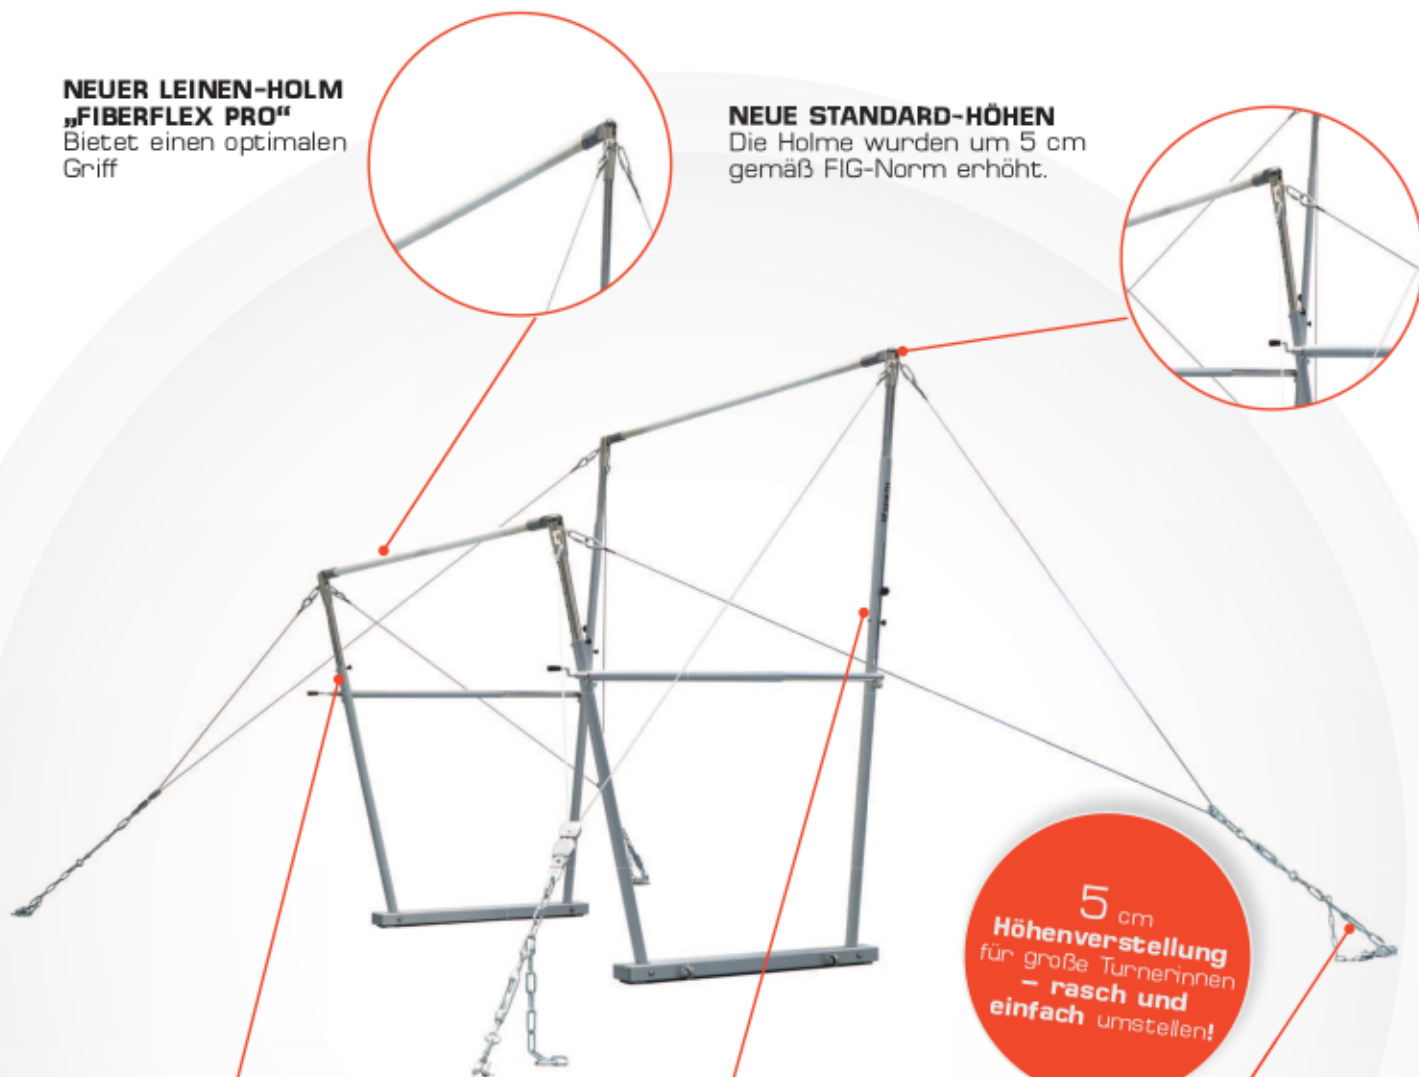

# Wettkampf Stufenbarren "München"

1383220

**NEUER LEINEN-HOLM  
„FIBERFLEX PRO“**  
Bietet einen optimalen  
Griff

**NEUE STANDARD-HÖHEN**  
Die Holme wurden um 5 cm  
gemäß FIG-Norm erhöht.

**5 cm  
Höhenverstellung**  
für große Turnerinnen  
– **rasch und  
einfach** umstellen!

## NEUES INTEGRIERTES SYSTEM ZUR HÖHENVERSTELLUNG:

Sicherungsstifte für eine schnelle  
und sichere Höhenanpassung.

Einfache Höhenverstellung an  
den hohen Standrohren durch  
das Verschieben des Hebels nach  
oben oder unten. Geschützt  
durch einen Sicherungsstift.

Dank der integrierten Spannseil-  
erweiterung können die Holme  
um weitere 5 cm erhöht werden,  
ohne dass die Verspannung gelöst  
werden muss.

Fairplay Sporthandel  
info@fairplay-sporthandel.de

BEWÄHRTE QUALITÄT UND NEUE FEATURES